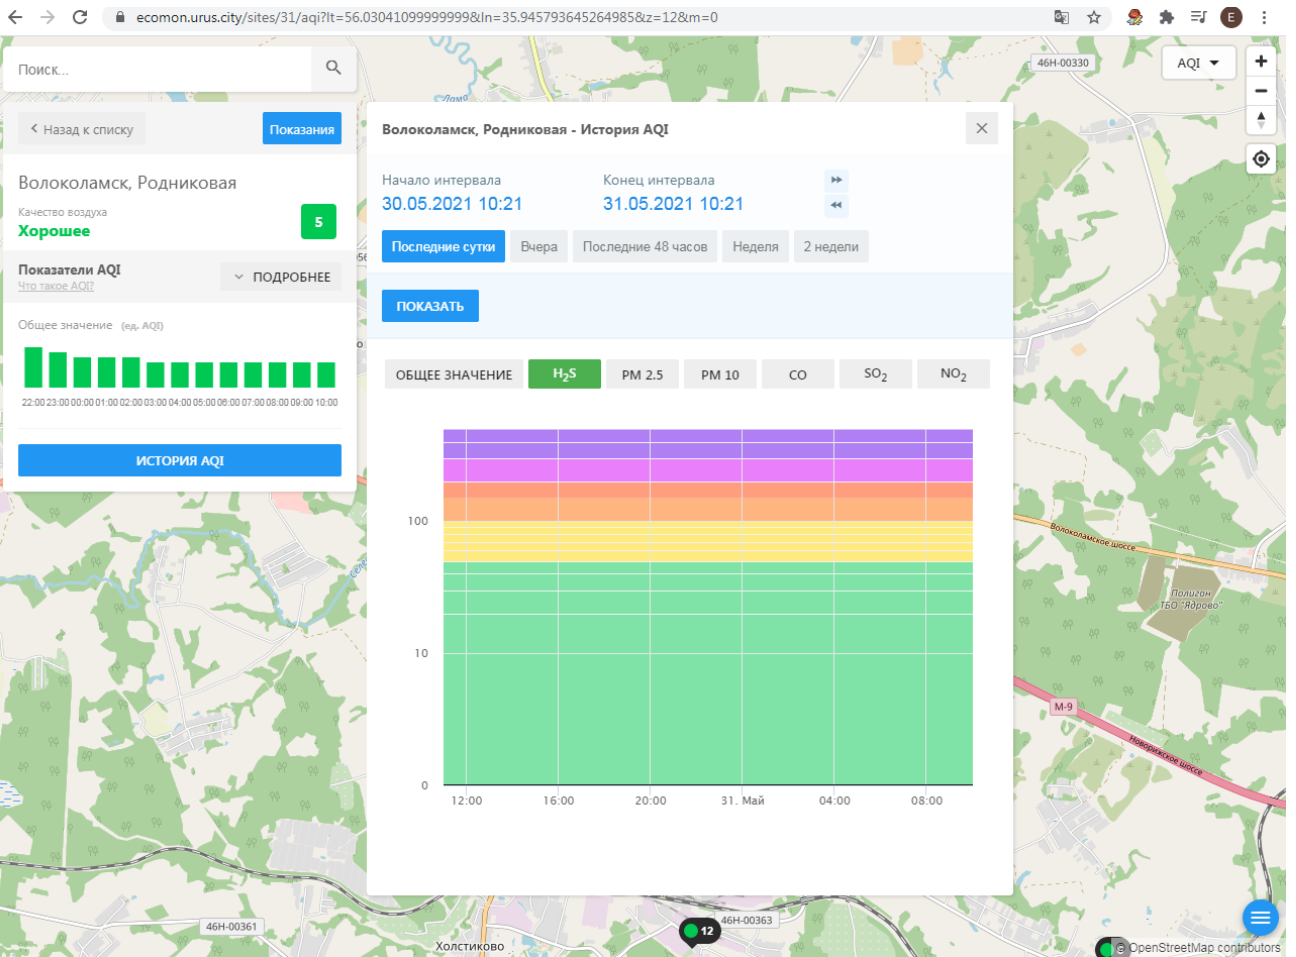

Родниковское шоссе

OpenStreetMap contributors

ecomon.urus.city/sites/31/aqi?lt=56.03041099999999&ln=35.945793645264985&z=12&m=0

Поиск...

Волоколамск, Родниковая

Качество воздуха **Хорошее** 5

Показатели AQI Что такое AQI ПОДРОБНЕЕ