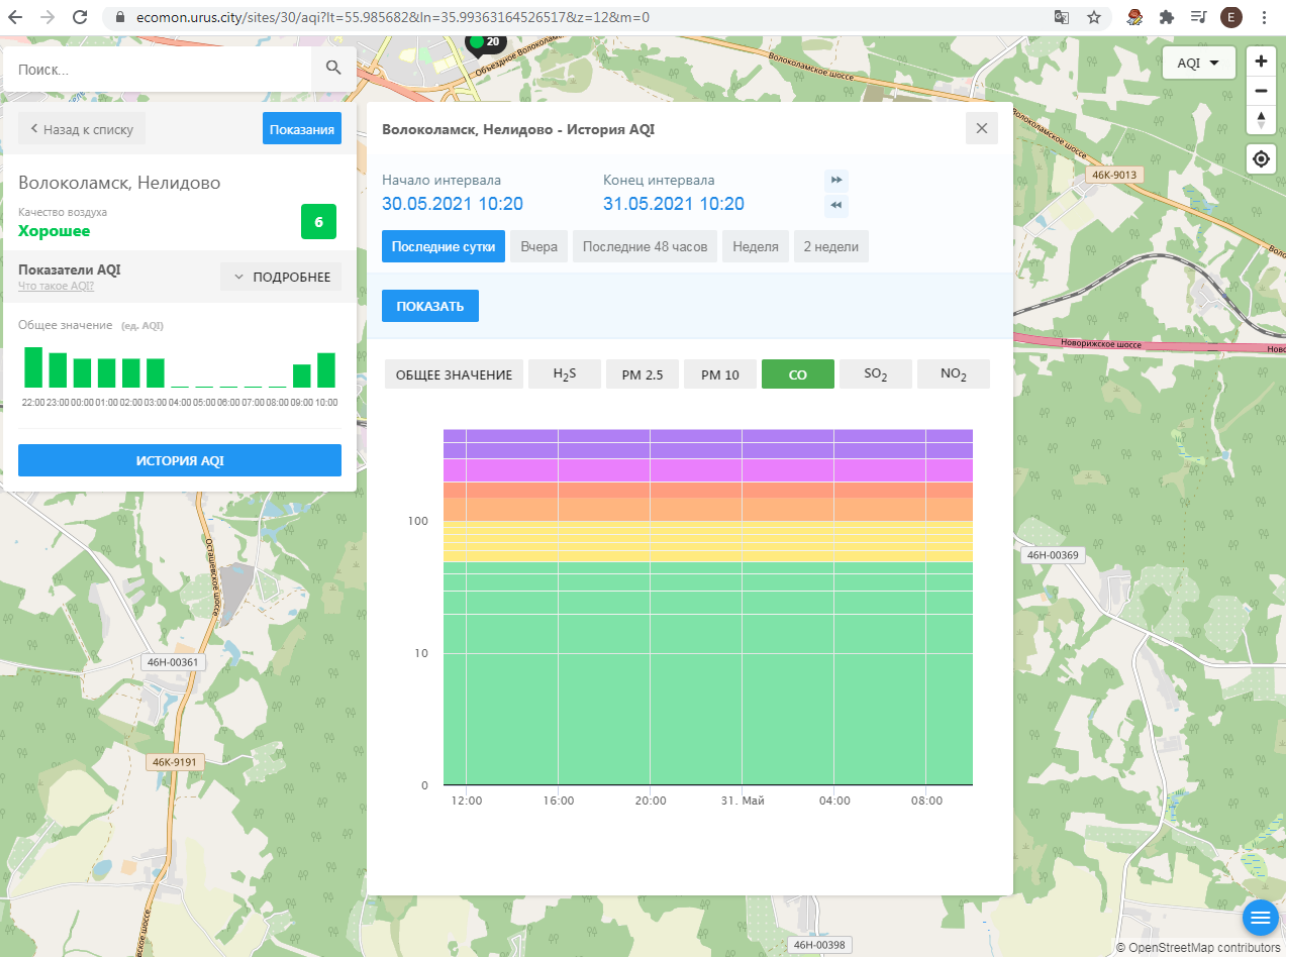

ПОКАЗАТЬ

ОБЩЕЕ ЗНАЧЕНИЕ H₂S **PM 2.5** PM 10 CO SO₂ NO₂

100

10

0

12:00 16:00 20:00 31, Май 04:00 08:00

46Н-00361 46К-9191 46Н-00369 46Н-00398

© OpenStreetMap contributors

Поиск...

Волоколамск, Нелидово

Качество воздуха **Хорошее** 6

Показатели AQI Что такое AQI? ПОДРОБНЕЕ

Общее значение (ед. AQI)

ИСТОРИЯ AQI

Волоколамск, Нелидово - История AQI

Начало интервала: 30.05.2021 10:20 Конец интервала: 31.05.2021 10:20