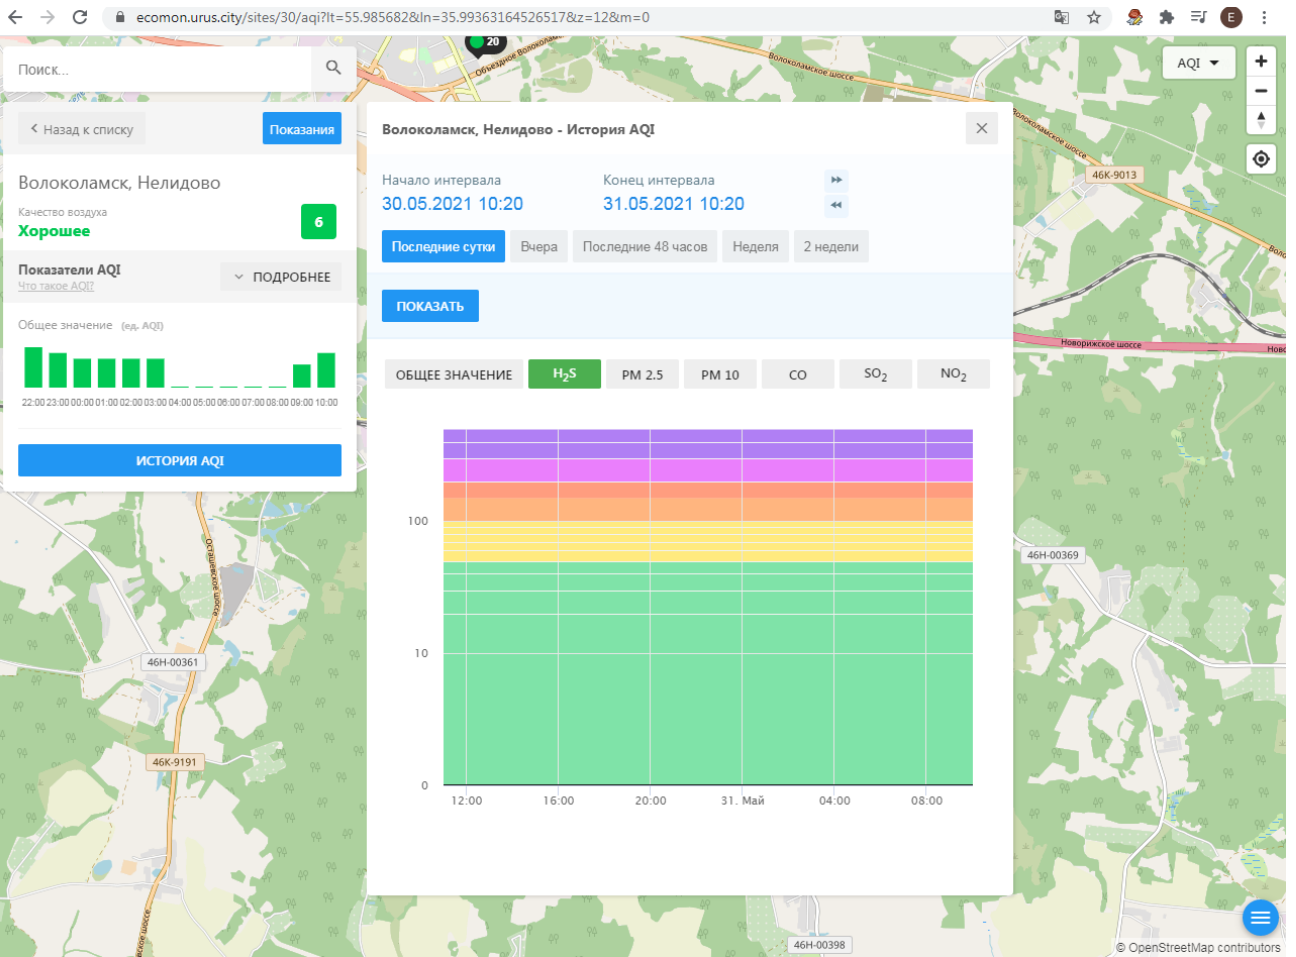

Поиск...

Волоколамск, Нелидово

Качество воздуха **Хорошее** 6

Показатели AQI Что такое AQI? ПОДРОБНЕЕ

Общее значение (ед. AQI)

ИСТОРИЯ AQI

Волоколамск, Нелидово - История AQI

Начало интервала: 30.05.2021 10:20 Конец интервала: 31.05.2021 10:20

Последние сутки Вчера Последние 48 часов Неделя 2 недели

ПОКАЗАТЬ

ОБЩЕЕ ЗНАЧЕНИЕ H₂S PM 2.5 PM 10 CO SO₂ NO₂

100

10

0

12:00 16:00 20:00 31. Май 04:00 08:00

46Н-00361 46К-9191 46Н-00369 46Н-00398

© OpenStreetMap contributors

ecomon.urus.city/sites/30/aqi?lt=55.985682&ln=35.99363164526517&z=12&m=0

Поиск...

Волоколамск, Нелидово

Качество воздуха **Хорошее** 6

Показатели AQI Что такое AQI? ПОДРОБНЕЕ

Общее значение (ед. AQI)