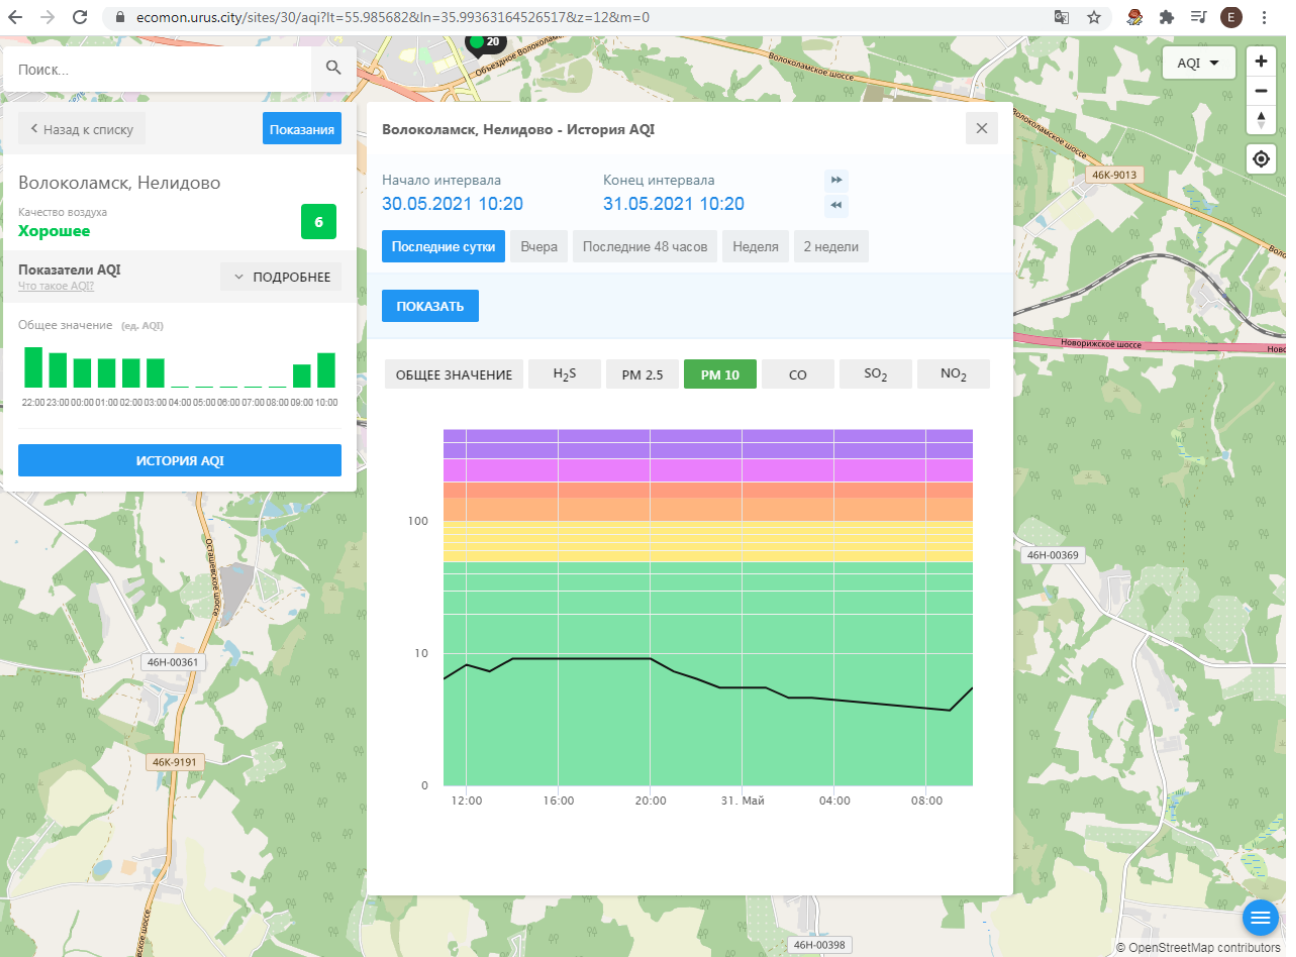

ПОКАЗАТЬ

ОБЩЕЕ ЗНАЧЕНИЕ H₂S **PM 2.5** PM 10 CO SO₂ NO₂

100

10

0

12:00 16:00 20:00 31, Май 04:00 08:00

46Н-00361 46К-9191 46Н-00369 46Н-00398

© OpenStreetMap contributors

Поиск...

Волоколамск, Нелидово

Качество воздуха **Хорошее** 6

Показатели AQI Что такое AQI? ПОДРОБНЕЕ

Общее значение (ед. AQI)

ИСТОРИЯ AQI

Волоколамск, Нелидово - История AQI

Начало интервала: 30.05.2021 10:20 Конец интервала: 31.05.2021 10:20