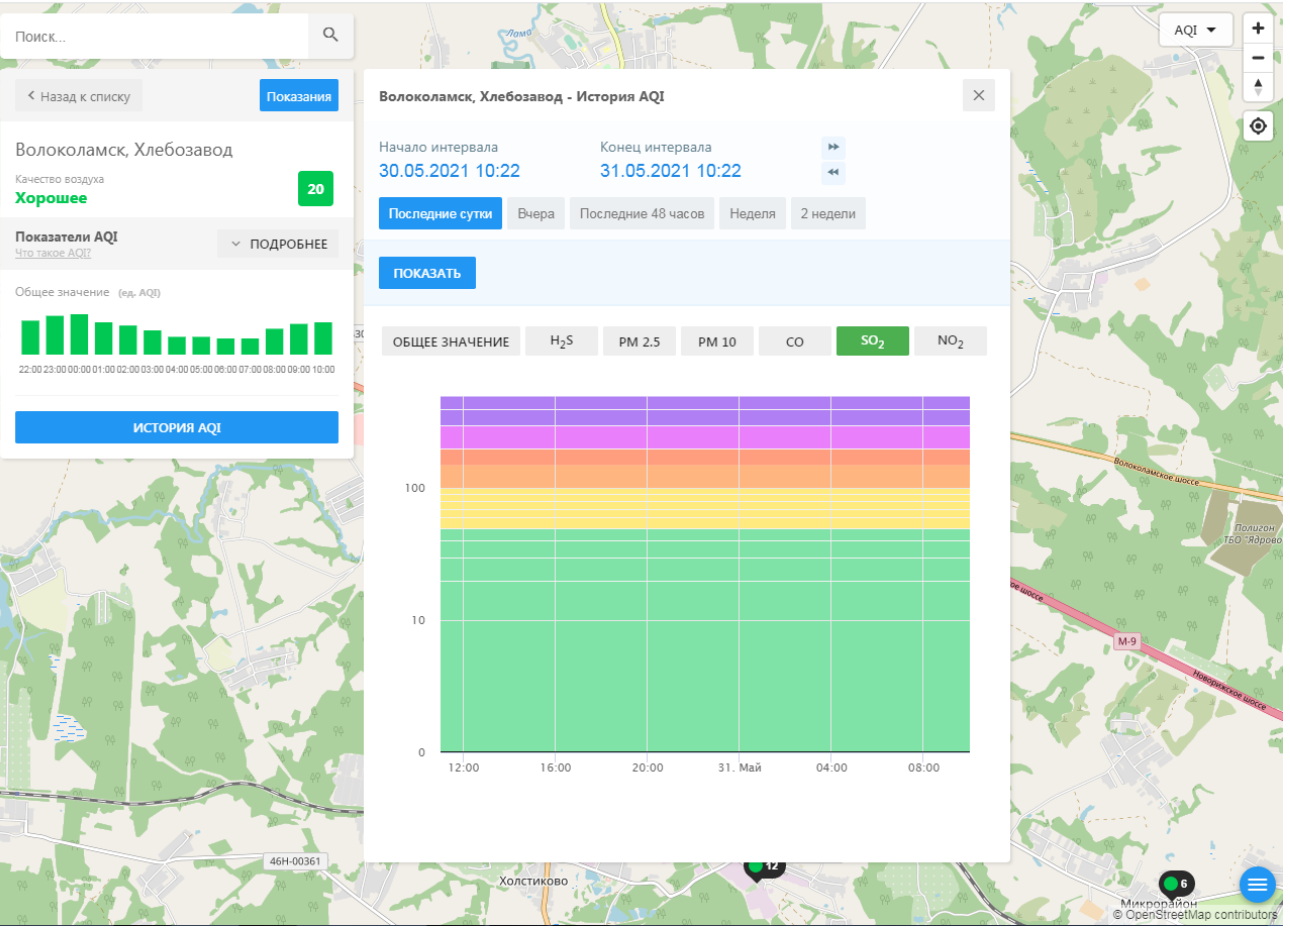

Поиск...

← Назад к списку **Показания**

Волоколамск, Хлебозавод

Качество воздуха **Хорошее** **20**

Показатели AQI
Что такое AQI **ПОДРОБНЕЕ**

Общее значение (ед. AQI)

ИСТОРИЯ AQI

Волоколамск, Хлебозавод - История AQI

Начало интервала: 30.05.2021 10:22 Конец интервала: 31.05.2021 10:22

Последние сутки Вчера Последние 48 часов Неделя 2 недели

ПОКАЗАТЬ

ОБЩЕЕ ЗНАЧЕНИЕ H₂S PM 2.5 PM 10 **CO** SO₂ NO₂

100
10
0

12:00 16:00 20:00 31. Май 04:00 08:00

46Н-00361 Холстиково М-9 Микрорайон 6 © OpenStreetMap contributors

Поиск...

Волоколамск, Хлебозавод

Качество воздуха **Хорошее** 20

Показатели AQI **Что такое AQI?** [ПОДРОБНЕЕ](#)

Общее значение (ед. AQI)