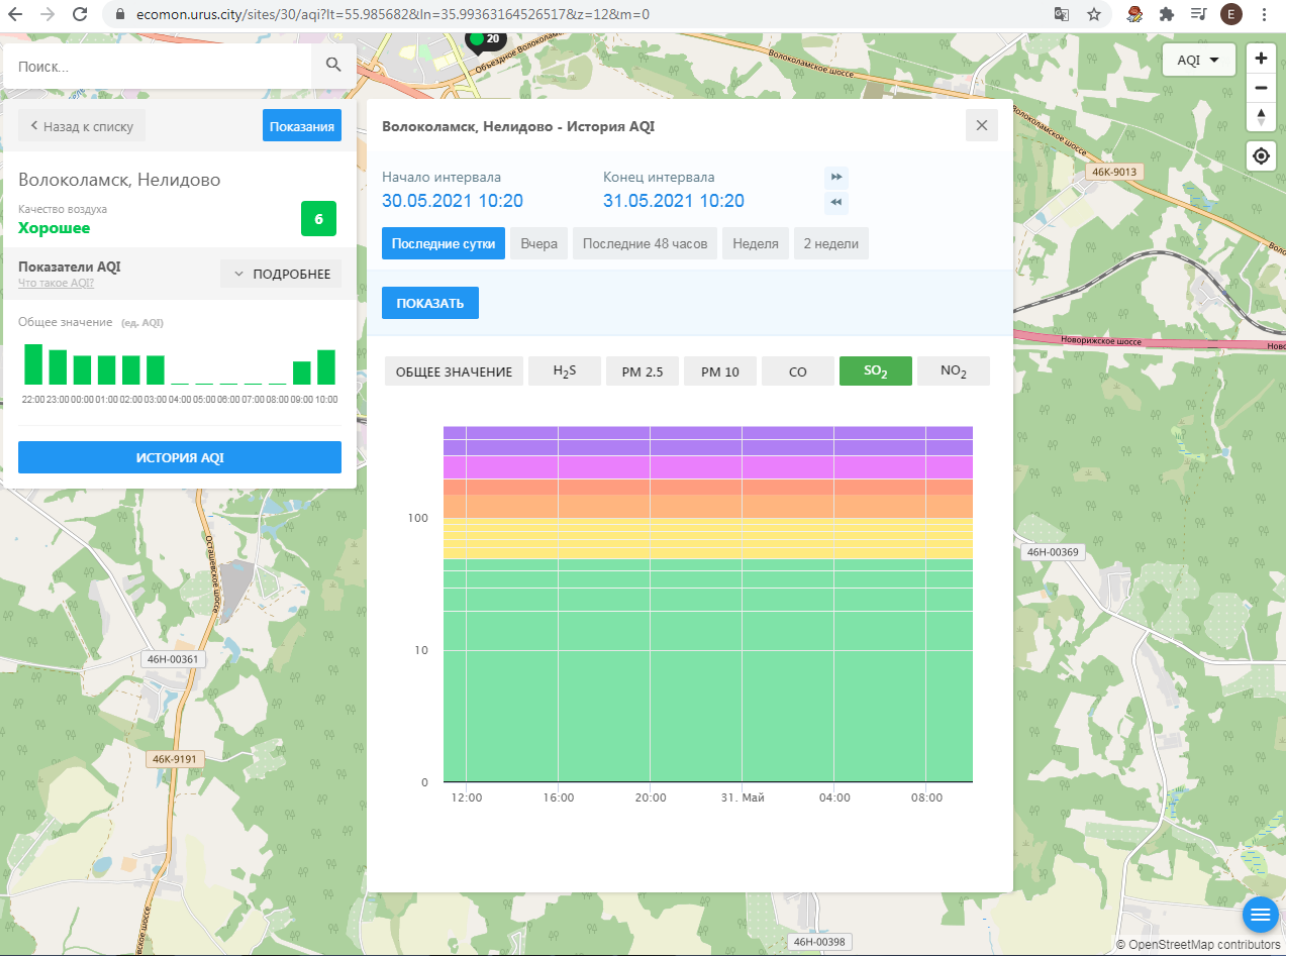

ПОКАЗАТЬ

ОБЩЕЕ ЗНАЧЕНИЕ H₂S **PM 2.5** PM 10 CO SO₂ NO₂

100

10

0

12:00 16:00 20:00 31, Май 04:00 08:00

46Н-00361 46К-9191 46Н-00369 46Н-00398

© OpenStreetMap contributors

Поиск...

Волоколамск, Нелидово

Качество воздуха **Хорошее** 6

Показатели AQI Что такое AQI? ПОДРОБНЕЕ

Общее значение (ед. AQI)

ИСТОРИЯ AQI

Волоколамск, Нелидово - История AQI

Начало интервала: 30.05.2021 10:20 Конец интервала: 31.05.2021 10:20