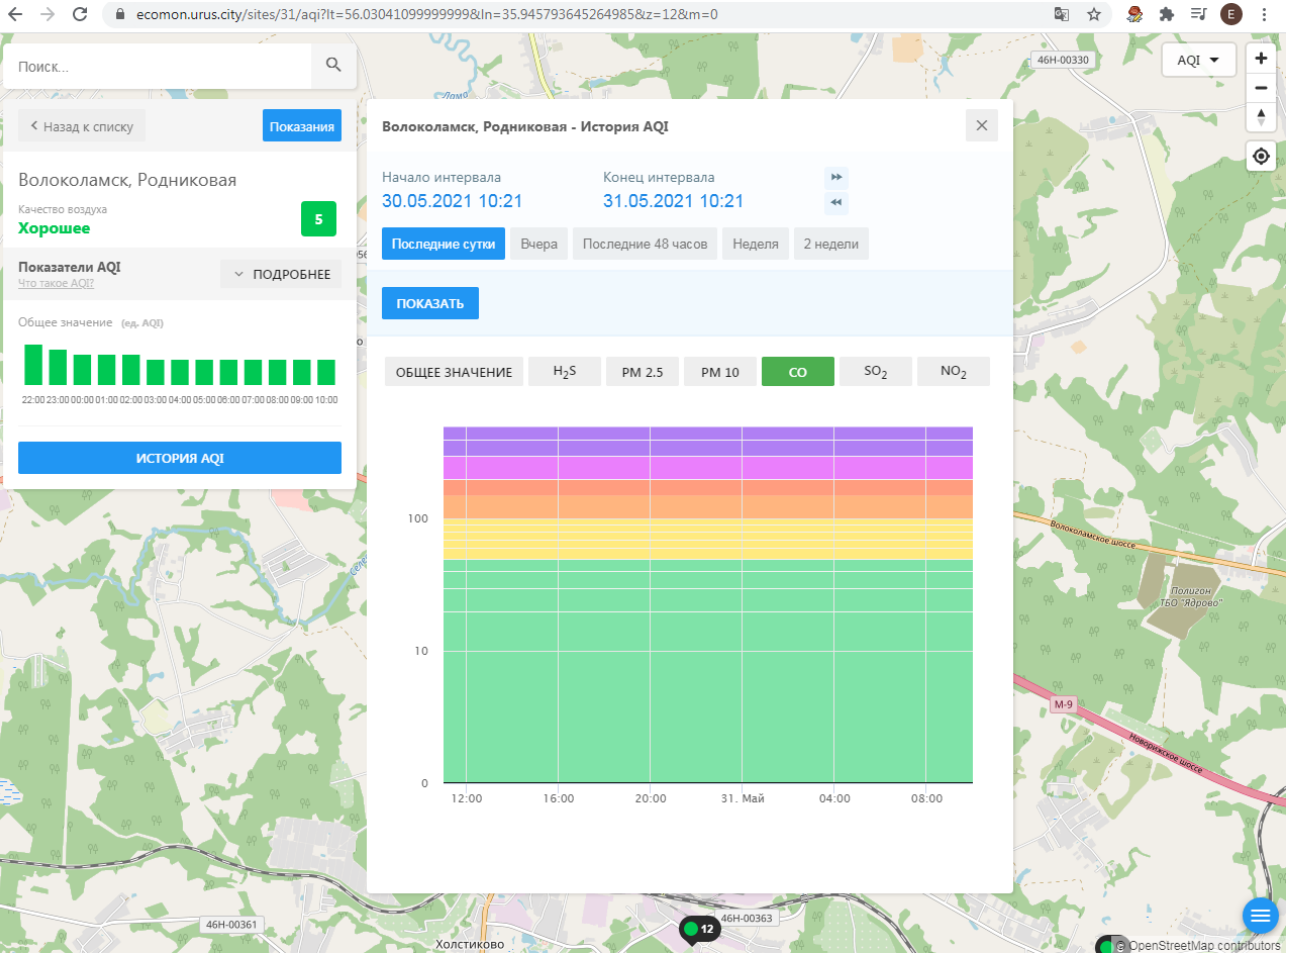

OpenStreetMap contributors

ecomon.urus.city/sites/31/aqi?lt=56.03041099999999&ln=35.945793645264985&z=12&m=0

Поиск...

Волоколамск, Родниковая

Качество воздуха **Хорошее** 5

Показатели AQI Что такое AQI? ПОДРОБНЕЕ