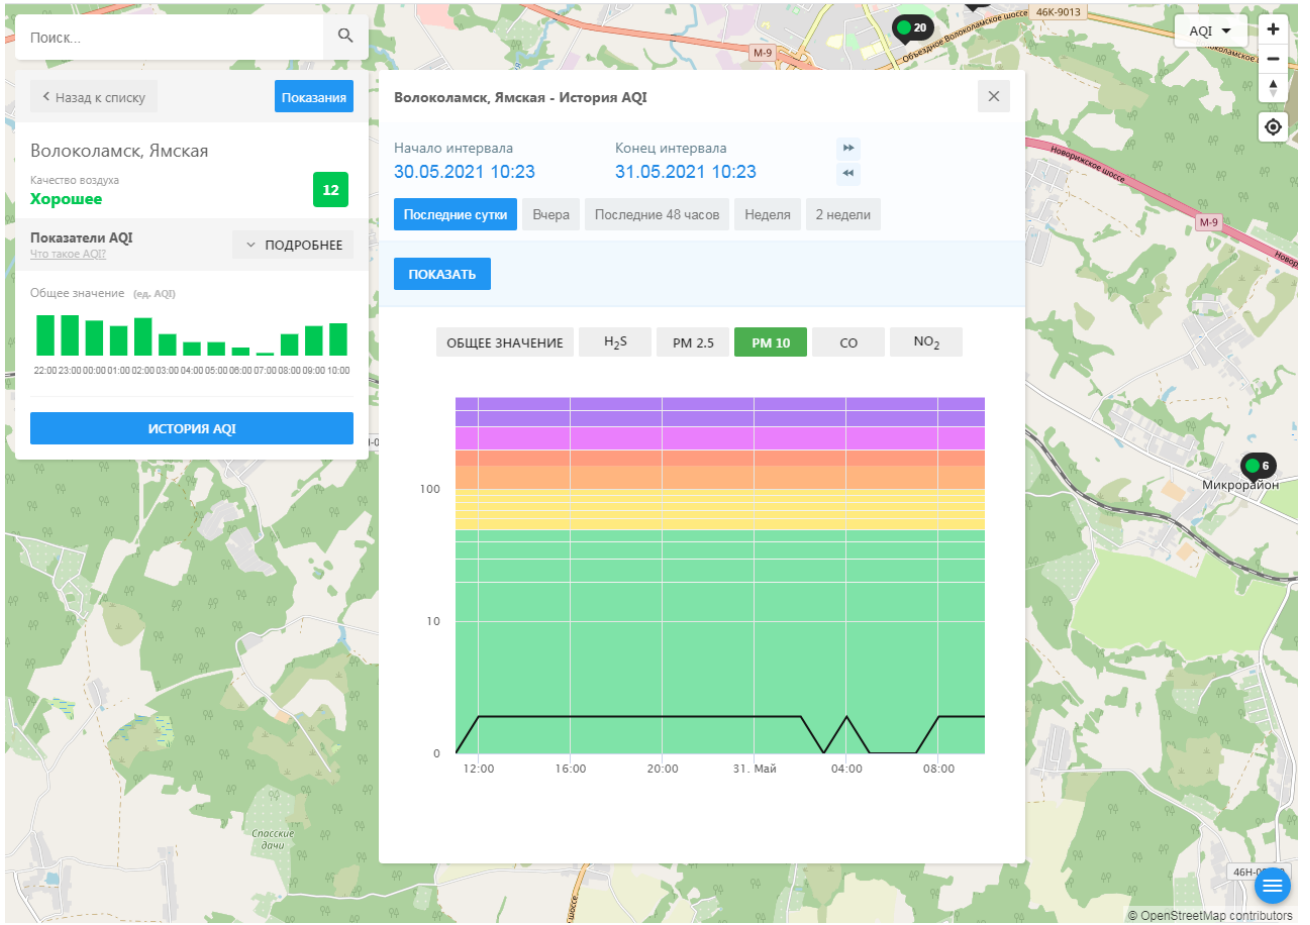

Поиск...

Волоколамск, Ямская

Качество воздуха **Хорошее** 12

Показатели AQI Что такое AQI? ПОДРОБНЕЕ

Общее значение (ед. AQI)

22:00 23:00 00:00 01:00 02:00 03:00 04:00 05:00 06:00 07:00 08:00 09:00 10:00

ИСТОРИЯ AQI

Волоколамск, Ямская - История AQI

Начало интервала: 30.05.2021 10:23 Конец интервала: 31.05.2021 10:23

Последние сутки Вчера Последние 48 часов Неделя 2 недели

ПОКАЗАТЬ

ОБЩЕЕ ЗНАЧЕНИЕ H₂S **PM 2.5** PM 10 CO NO₂

100
10
0

12:00 16:00 20:00 31, Май 04:00 08:00

© OpenStreetMap contributors

ecomon.urus.city/sites/29/aqi?lt=55.987415999999996&ln=35.92300064526523&z=12&m=0

Поиск...

Волоколамск, Ямская

Качество воздуха **Хорошее** 12